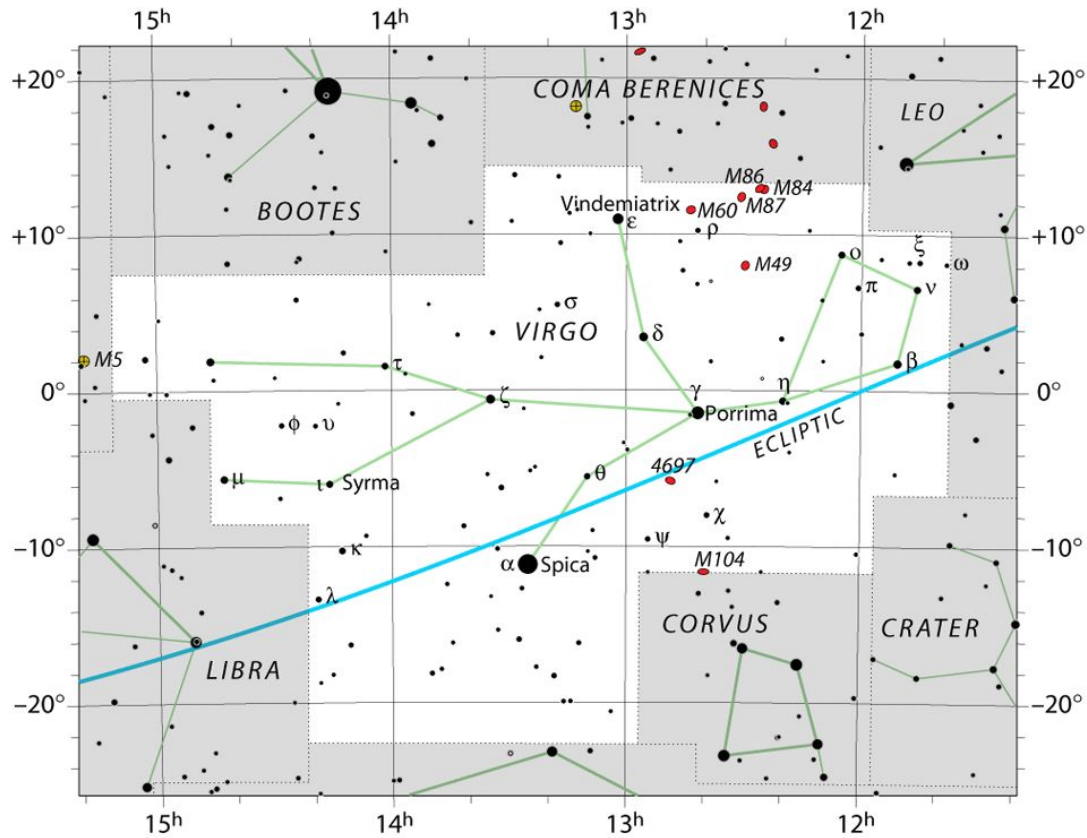

# Jarní souhvězdí

Filip Křepinský

NGC 5466

● 0 ● 1 ● 2 ● 3 ● 4 ● 5 ● 6