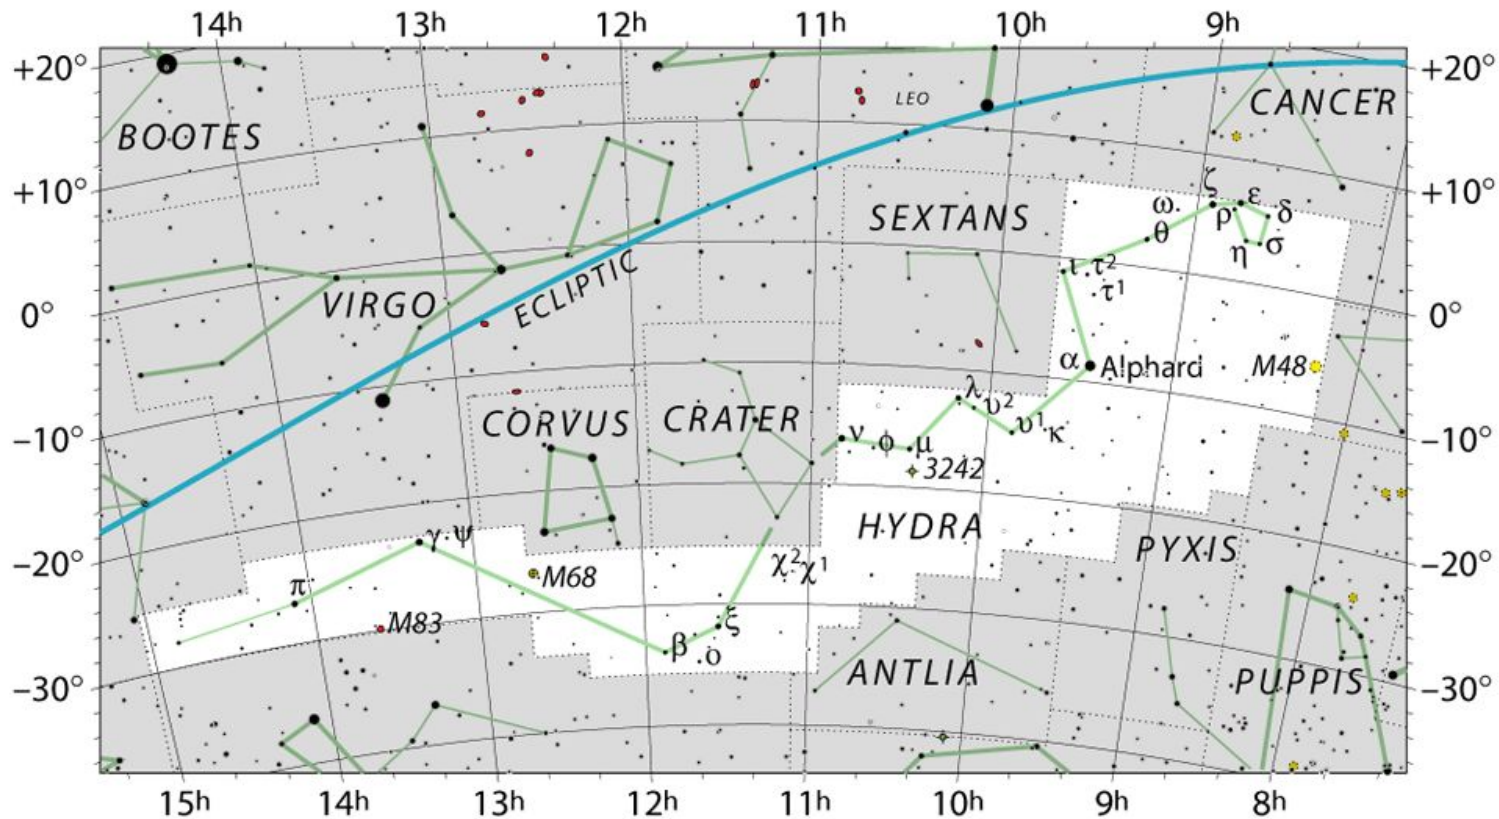

# Jarní souhvězdí

Filip Křepinský

NGC 5466

● 0 ● 1 ● 2 ● 3 ● 4 ● 5 ● 6