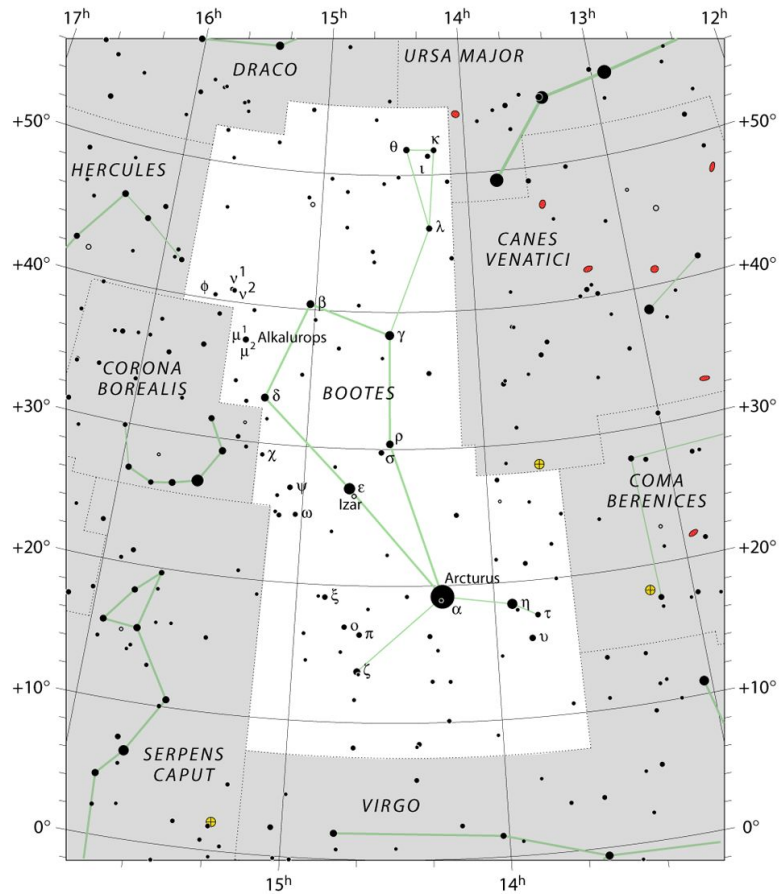

# Jarní souhvězdí

Filip Křepinský

NGC 5466

● 0 ● 1 ● 2 ● 3 ● 4 ● 5 ● 6